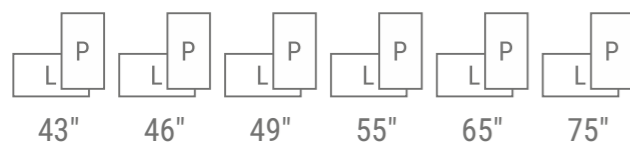

### Standart Display Sizes

### On Project Display Sizes

MONITOR DIMENSIONS		HOUSING DIMENSIONS		VESA	VIEWING AREA
Display	MWxMHxMD mm	HWxHHxHD mm	Weight kg	VWxVH mm	VWxVH mm
43"	975x565x100	1172x722x185	61	400x300	941x529
46"	1110x650x55	1244x759x185	69	400x400	1018x573
49"	1110x650x100	1300x790x185	72	600x400	1074x604
55"	1240x725x100	1437x869x185	81	600x400	1210x680
65"	1460x850x100	1654x989x185	93	600x400	1428x803
75"	1685x956x100	1876x1114x185	106	600x400	1650x928