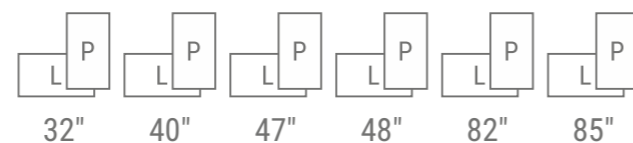

### Standart Display Sizes

### On Project Display Sizes

MONITOR DIMENSIONS		HOUSING DIMENSIONS		VESA	VIEWING AREA
Display	MWxMHxMD mm	HWxHHxHD mm	Weight kg	VWxVH mm	VWxVH mm
43"	975x565x100	1172x722x185	61	400x300	941x529
46"	1110x650x55	1244x759x185	69	400x400	1018x573
49"	1110x650x100	1300x790x185	72	600x400	1074x604
55"	1240x725x100	1437x869x185	81	600x400	1210x680
65"	1460x850x100	1654x989x185	93	600x400	1428x803
75"	1685x956x100	1876x1114x185	106	600x400	1650x928