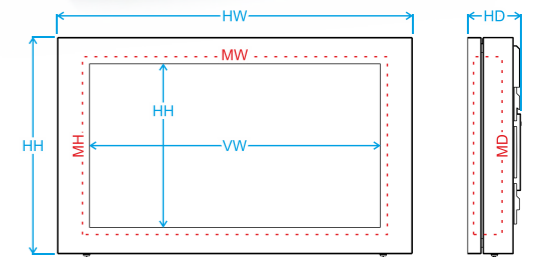

### Standart Display Sizes

### On Project Display Sizes

MONITOR DIMENSIONS		HOUSING DIMENSIONS		VESA	VIEWING AREA
Display	MWxMHxMD mm	HWxHHxHD mm	Weight kg	VWxVH mm	VWxVH mm
43"	975x565x100	1172x722x185	61	400x300	941x529
46"	1110x650x55	1244x759x185	69	400x400	1018x573
49"	1110x650x100	1300x790x185	72	600x400	1074x604
55"	1240x725x100	1437x869x185	81	600x400	1210x680
65"	1460x850x100	1654x989x185	93	600x400	1428x803
75"	1685x956x100	1876x1114x185	106	600x400	1650x928